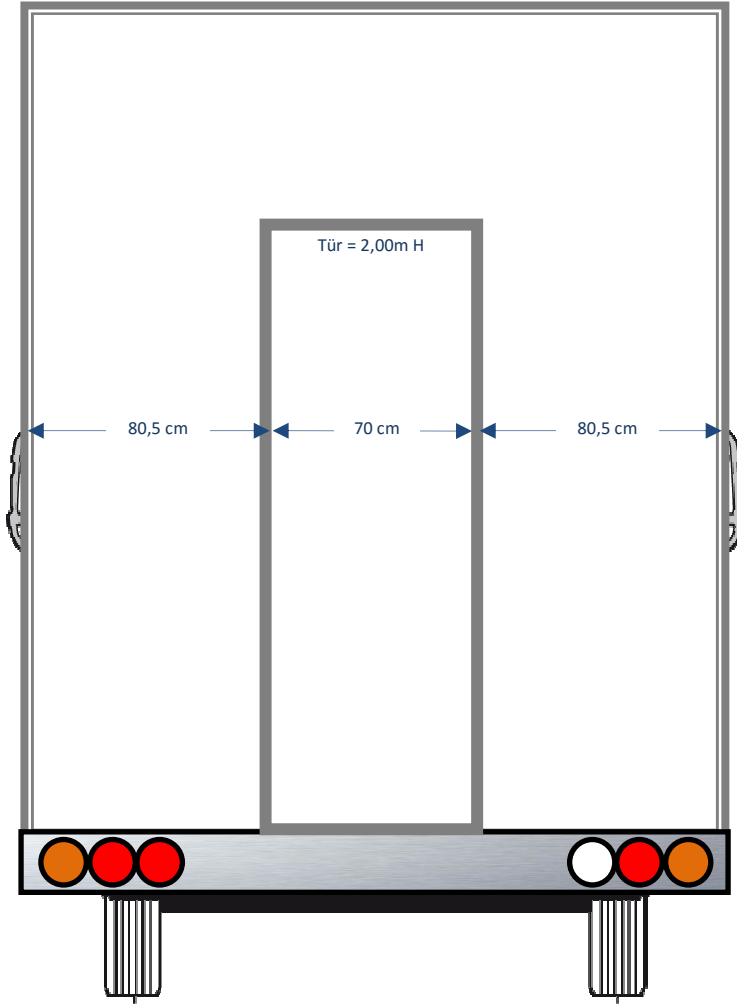

2,31 m

Wählen Sie Ihr Wunsch-Dekor