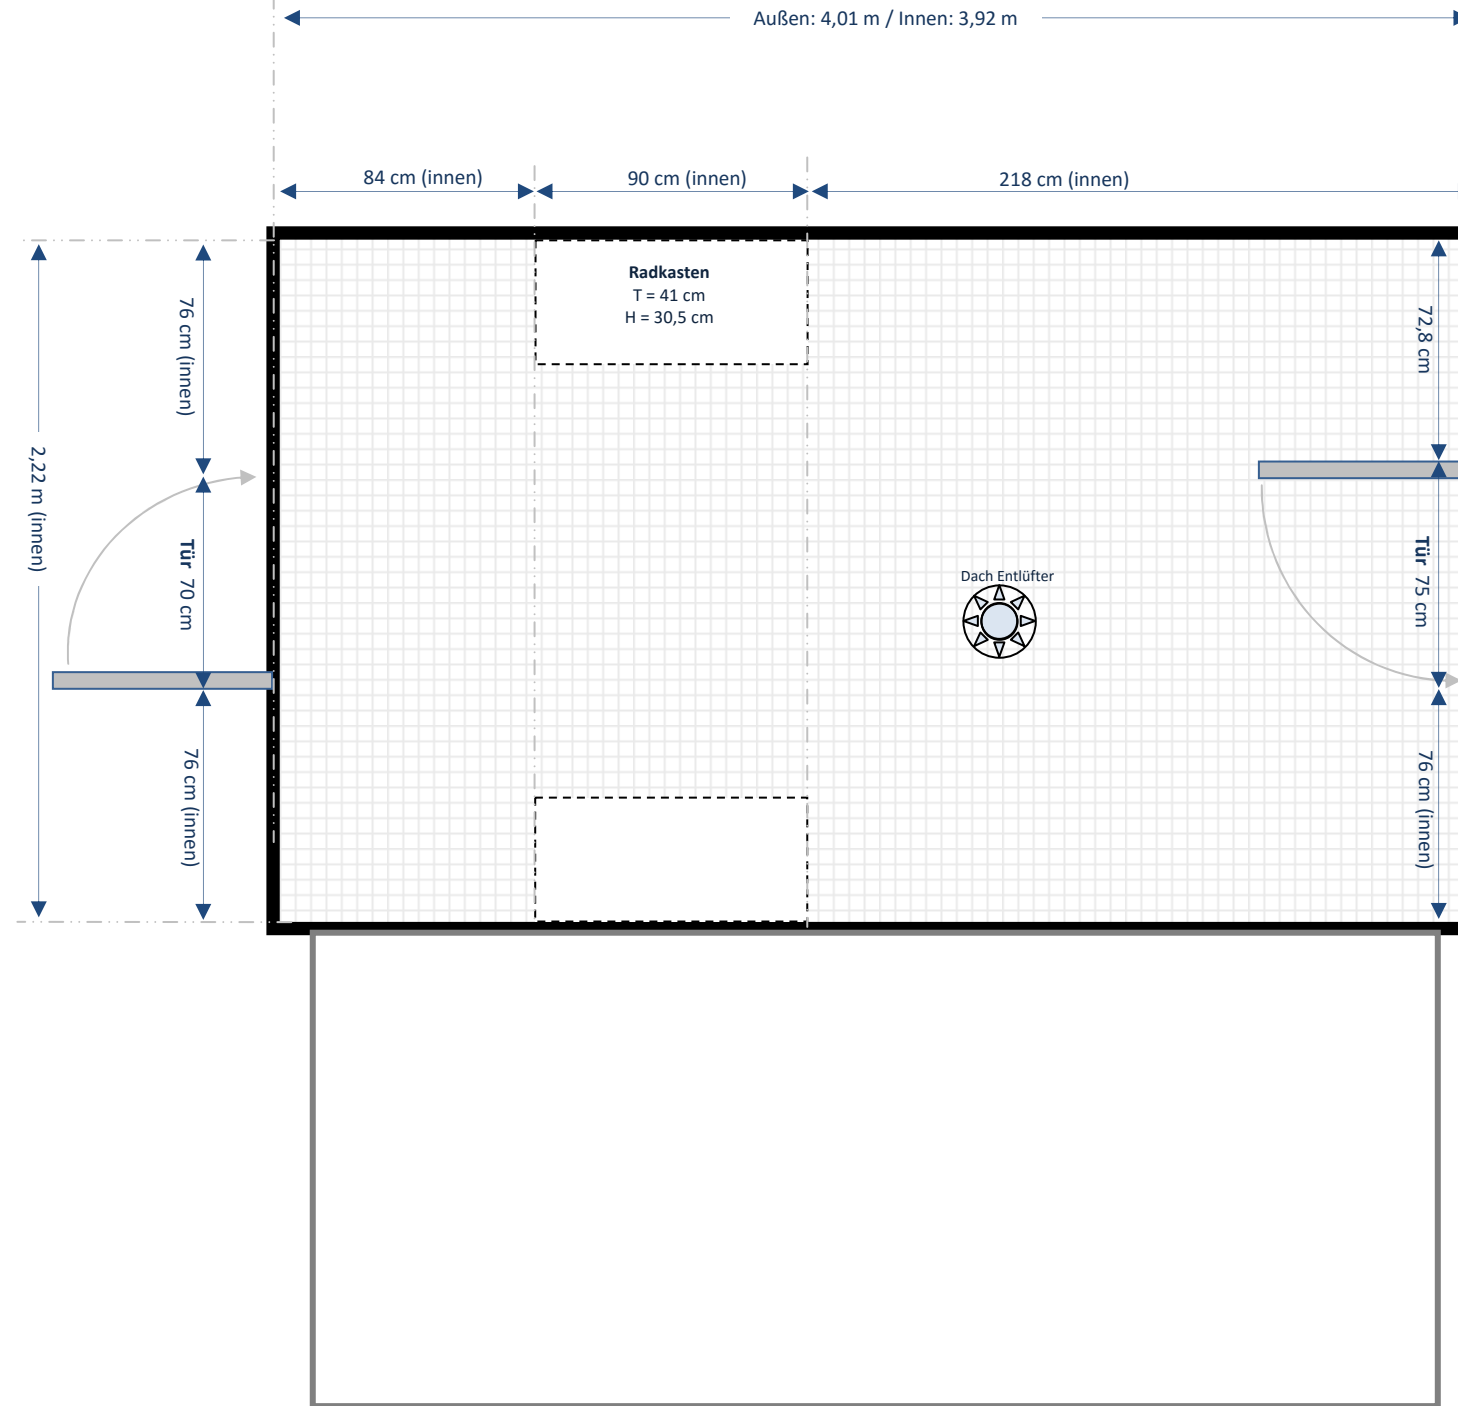

2,31 m

Wählen Sie Ihr Wunsch-Dekor