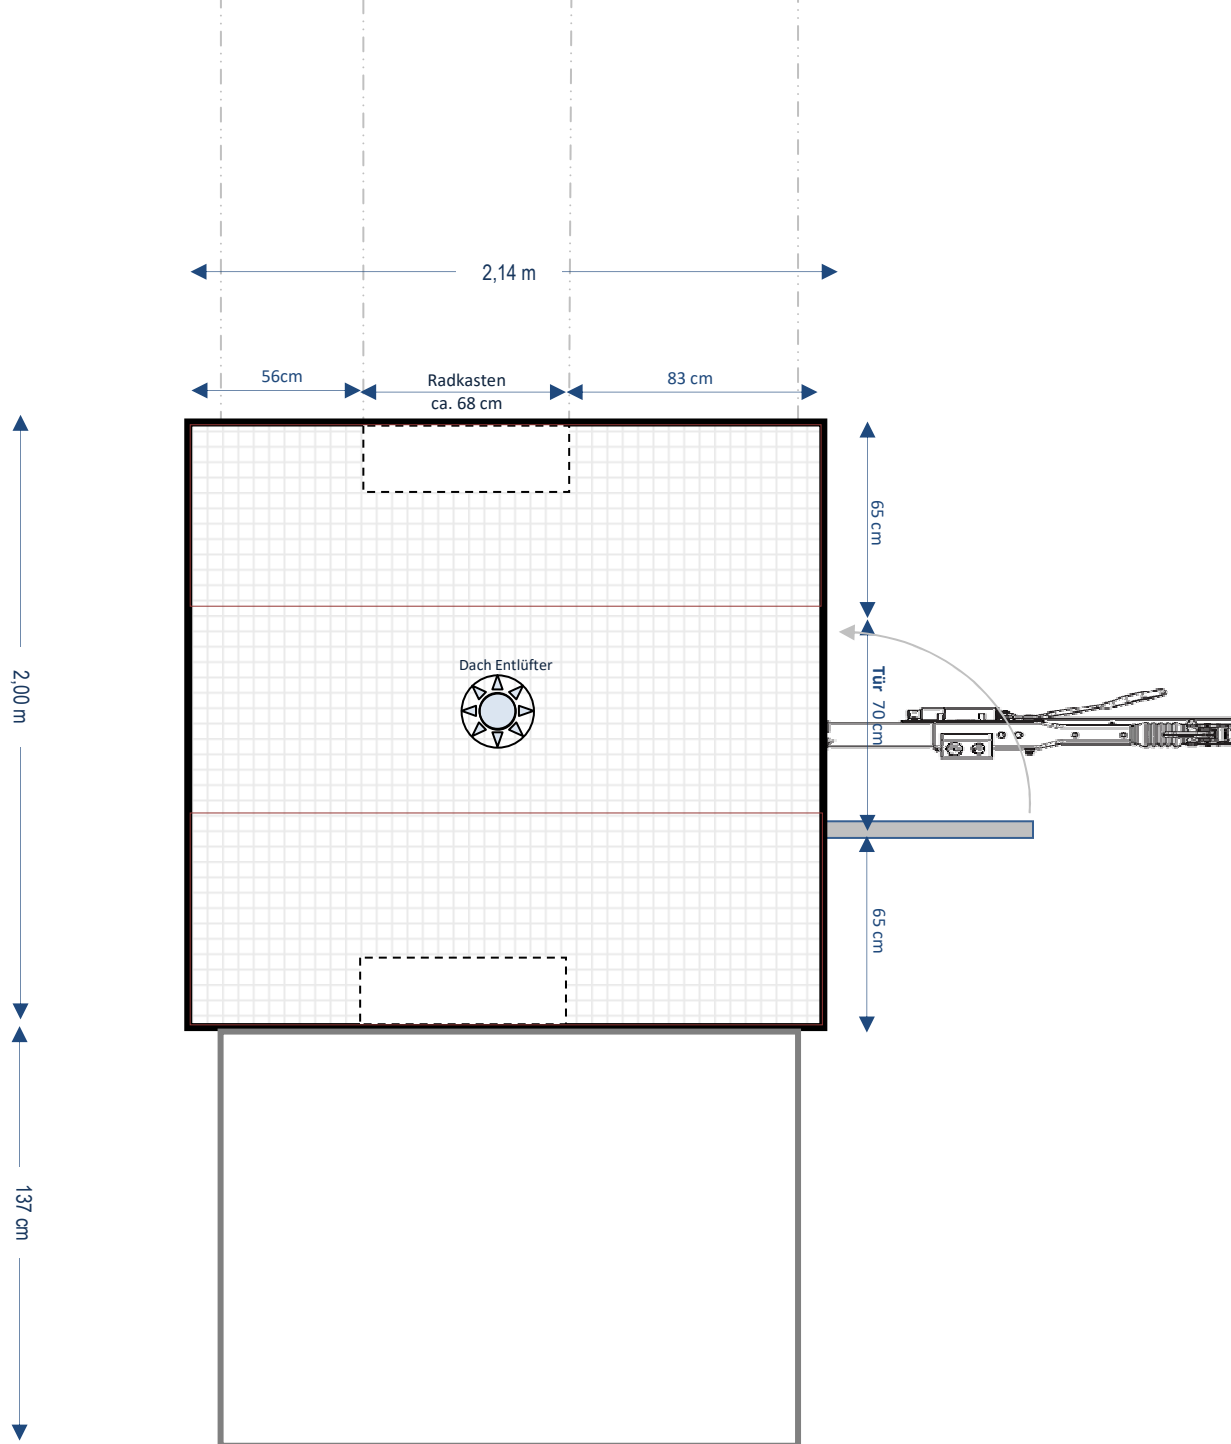

Innenausbau
Wir verbauen eine Vielzahl von verschiedenen Holzdekoren oder alternativ unverwüstliches Edelstahlmobiliar.
Gerne beraten wir Sie!

Wählen Sie Ihr Wunsch-Dekor