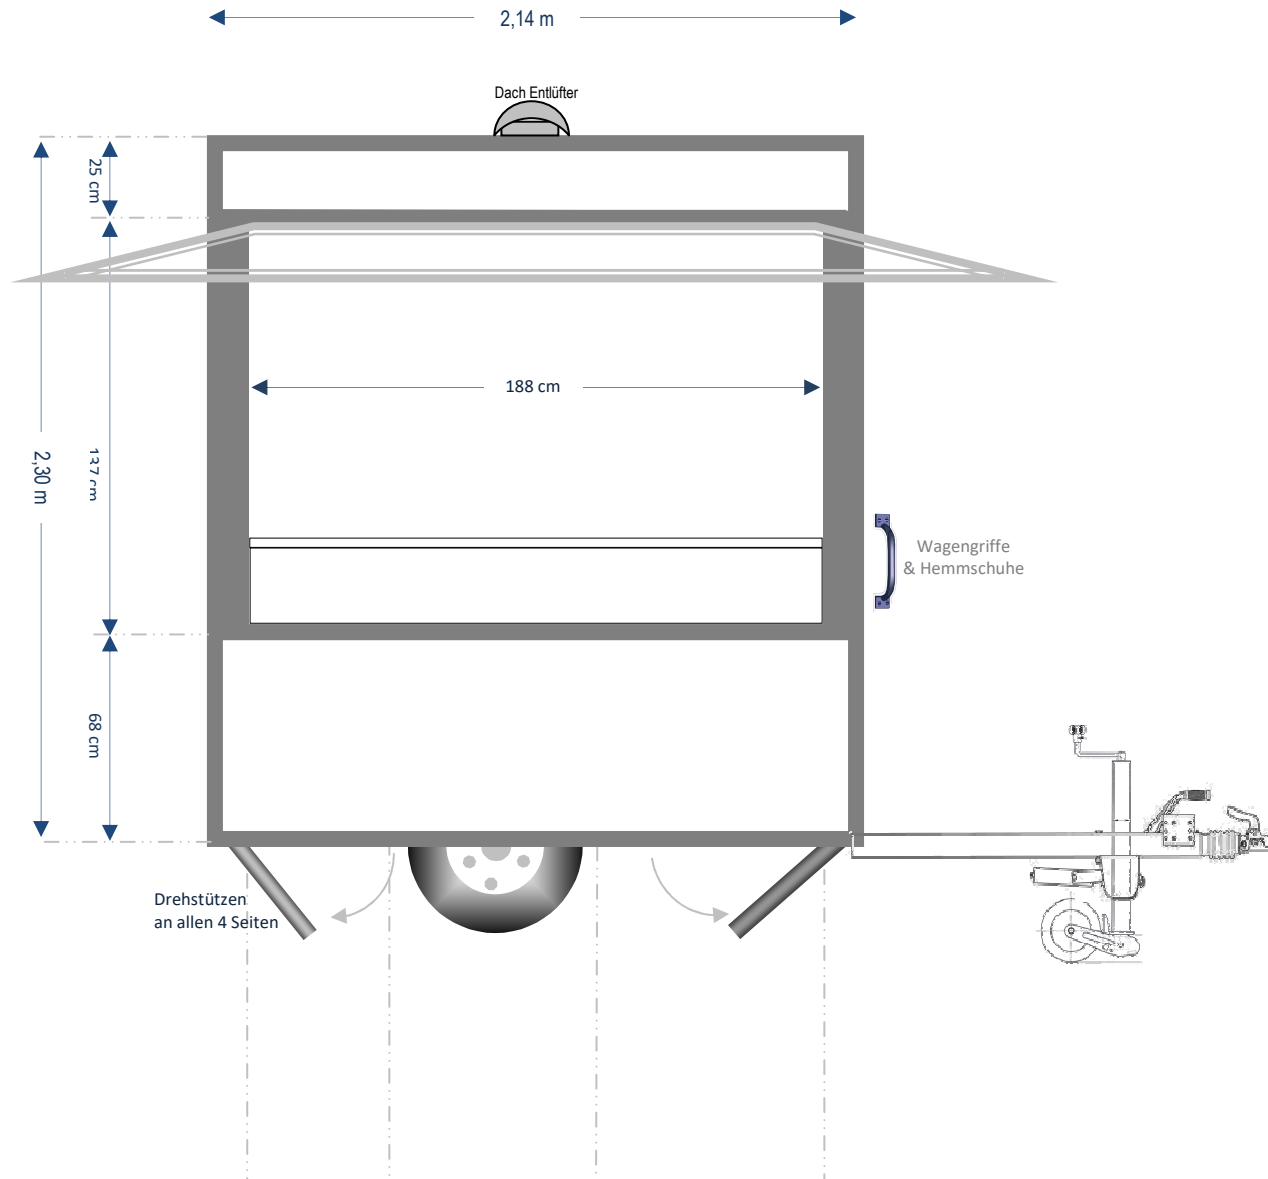

Verkaufsanhänger Modell MT 22 „Picollo“**Fahrgestell-Nr:****Aufbau:****L 2,14 x B 2,00 x H 2,30m****Einachser gebremst - Leergewicht ca. 600 kg, zulässiges Gesamtgewicht 1.300kg**

Technische Änderungen vorbehalten

Alle Maßeinheiten sind circa-Maße möglich sind Toleranzen bis zu 3%

Maßstab
1:25**Kunde:****Telefon / Handy****E-Mail****Fertigungstermin:***Bauskizzen unterliegen nach §2 des UrhG dem Urheberrecht. Die Weitergabe oder Verwendung ist nicht ohne die Zustimmung von multitrailer zulässig.**Wir bauen nach Maß zu unschlagbaren Preisen!***GRUNDVERSION**

Die Platzierung der Geräte, Steckdosen, weitere Verkaufsklappen, Werbetafeln, Einbauten & Fahrzeugdetails können Sie auf dieser Skizze festlegen; oder Sie überlassen uns die Planung.

Keinen Aufpreis für Größe und Platzierung der Verkaufsklappe/n, Tür und Bordwandhöhen.